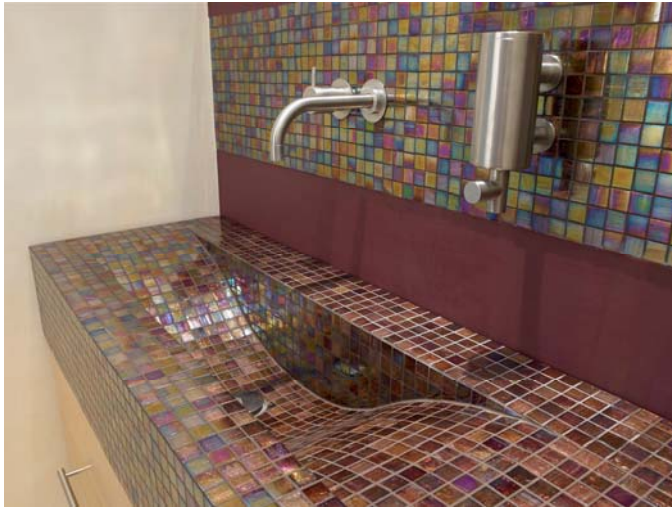

## Objektinformationen

Objekttyp: Bürogebäude  
Räumlichkeit: Gäste-WC

Standort: Emsdetten, NRW  
Auftraggeber: Gebäudeinhaber

## Objektbeschreibung

- altes Gäste-WC